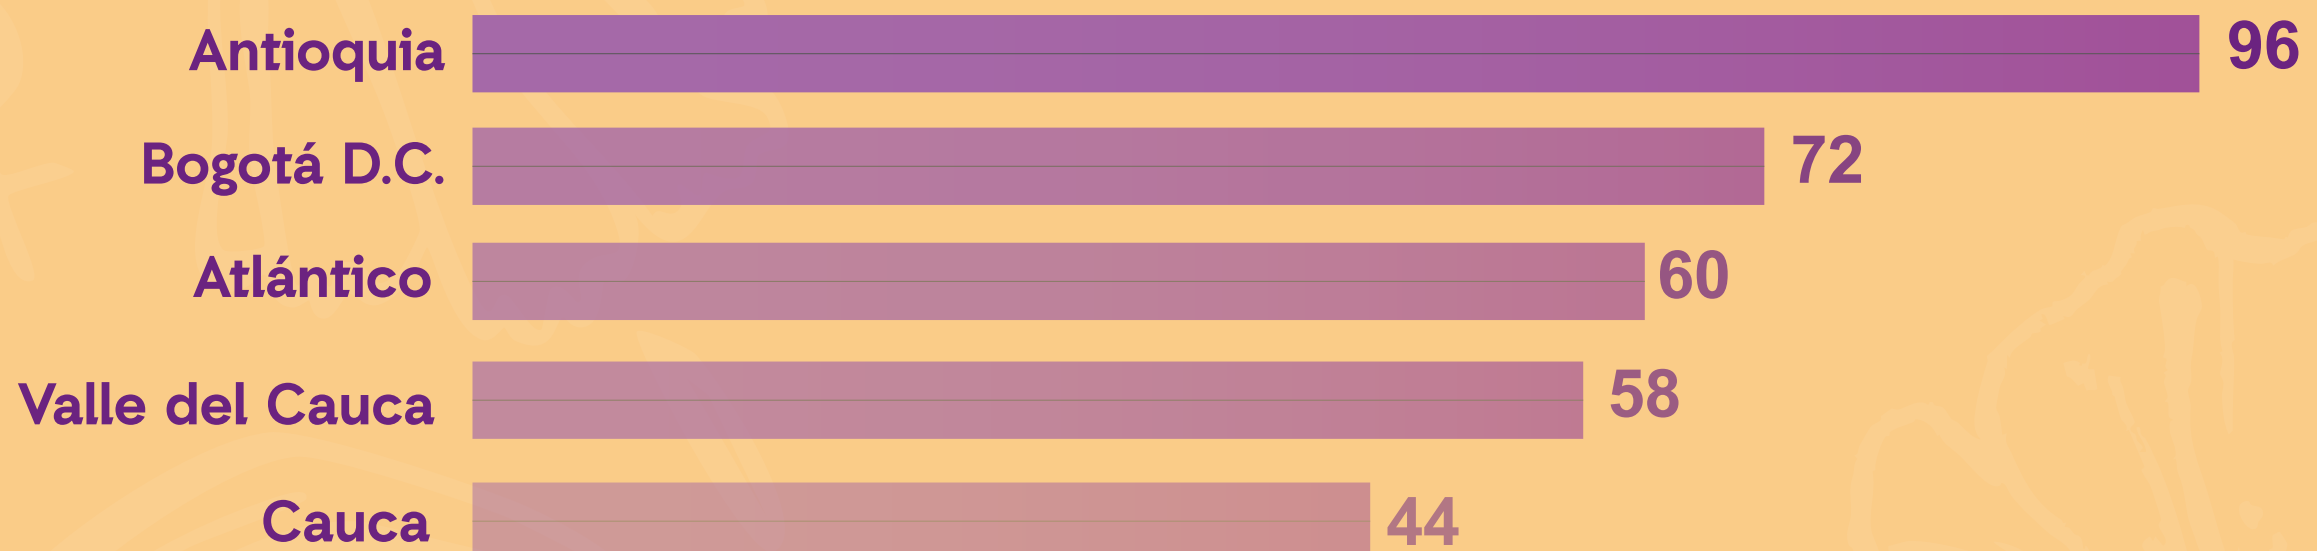

EL FEMINICIDIO: LA FORMA MÁS EXTREMA DE VIOLENCIA. DATOS EN COLOMBIA

671 feminicidios en el 2024*

Casi 3 mujeres son asesinadas cada día en Colombia.

66.621

Casos de violencia de género en los primeros seis meses de 2024. El 75,6% correspondieron a mujeres.

El 2024 es uno de los años más letales para las mujeres colombianas.

337 casos

El arma de fuego es el medio más utilizado en los feminicidios.

Departamentos más afectados:**

*ONUMujeres Colombia

**Observatoriofemicidioscolombia.org